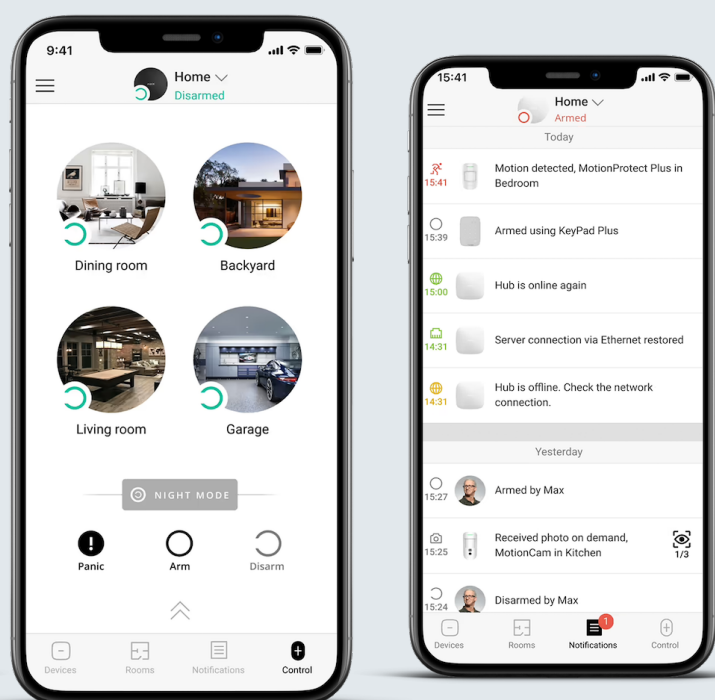

VOTRE SITE EST VULNÉRABLE. SÉCURISEZ-LE !

Les échafaudages peuvent rendre votre site vulnérable aux visiteurs indésirables, fournissant des points d'accès temporaires qui n'existaient pas habituellement.

CAMÉRAS, ALARMES & DÉTECTEURS

Nos caméras capturent des vidéos HD et des images HD de tout ce qui se passe autour de votre site et permettent une surveillance en temps réel via une application smartphone ou depuis un ordinateur.

Nos détecteurs de mouvements installés à l'intérieur et à l'extérieur de votre site offrent une protection maximale, et peuvent surveiller votre site 24/7 et détecter les mouvements dans les zones où ils sont installés et déclencher l'alarme.

Pour assurer la continuité de service, la centrale intègre un backup de secours électrique grâce à sa batterie interne.

PERSONNALISABLE & SUR-MESURE

En plus de ces fonctionnalités, nos systèmes d'alarme anti-intrusions modernes peuvent être personnalisés en fonction des besoins de votre site.

Nos systèmes peuvent être configurés pour vous envoyer des alertes en cas d'intrusion et vers un centre de télésurveillance pour intervention ou levée de doute.

N'attendez pas d'être victime d'un vol pour faire appel à une société pour sécuriser votre site et protéger les personnes.

Pourquoi installer une alarme sur un échafaudage ?

Sur de nombreux chantiers, la mise en place d'un échafaudage est nécessaire. Cette structure met en risque votre site car elle favorise les cambriolages, le squat et les actes de vandalisme. Mettre en place un système d'alarme sur échafaudage permet de dissuader, d'alerter et d'intervenir pour sécuriser votre chantier et les personnes.