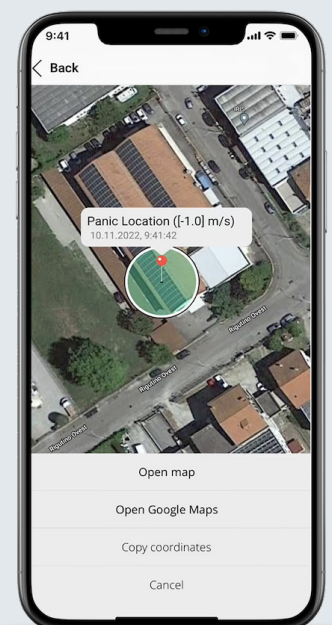

Notre nouveau système sans fil et connecté en 4G/5G peut vous fournir une tranquillité d'esprit en protégeant et en sécurisant votre site même lorsque vous n'êtes pas là.

Une application est également disponible pour piloter et surveiller à distance la surveillance de vos sites et d'être alerté en temps réel en cas d'anomalie.